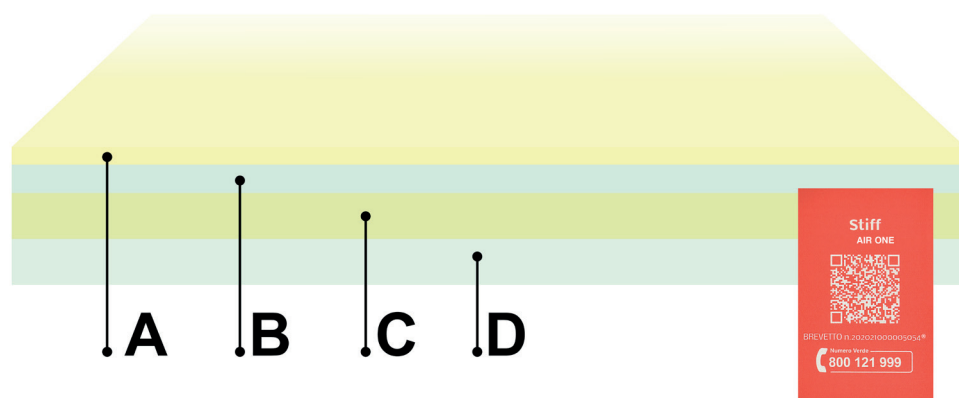

Materasso AIR ONE

PORTANZA 8/10
▼▼▼▼▼▼▼▼▼▼

PORTANZA 9/10
▼▼▼▼▼▼▼▼▼▼

MATERASSO Linea AIR FOAM

Air One

Doppio strato Water Foam abbinato ad Air Foam, nuovo materiale innovativo a celle aperte. Il modello Air one è il capostipite di un'innovazione unica per il sistema letto che apre la strada ad un nuovo benessere del sonno: due lastre in Water Foam alla base, per una doppia portanza in grado di distribuire il peso corporeo senza perdere in sostegno, strato centrale in memory thermo iper-traspirante, ed infine, lastra superiore di 4 cm in Air Form, materiale altamente traspirante (grazie alle sue celle aperte) ed estremamente confortevole. Air One è confezionato in due versioni (Medium e Stiff): un modello in grado di donare una grande sensazione di sostegno, oltre che un ottimo livello di stabilità durante il sonno. Il rivestimento sfoderabile in Tencel rende il materasso igienico, antistatico e antibatterico.

BREVETTO n. 202021000005054®

- A Air-Foam - H. 3 cm
- B Memory Thermo - H. 5 cm
- C Water-Foam - H. 8 cm
- D Water-Foam - H. 8 cm

Altezza materasso finito: 26 cm

*Indicatore di portanza basato su corporature normo-peso