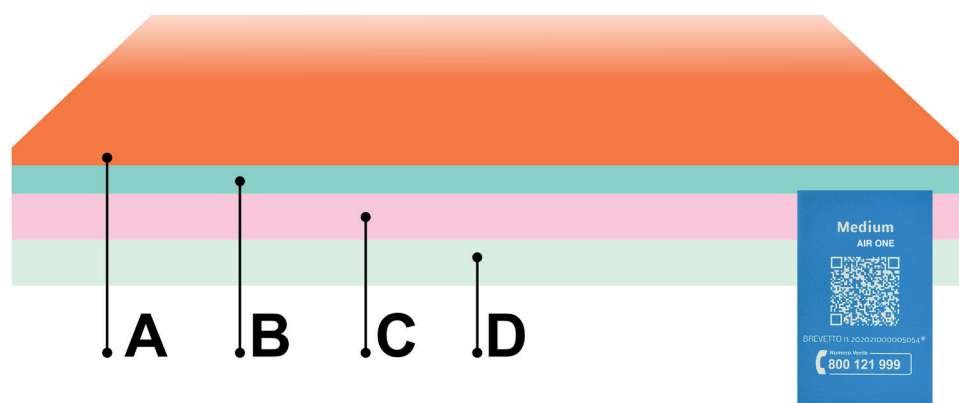

Materasso AIR ONE

PORTANZA 8/10
▼▼▼▼▼▼▼▼▼▼

PORTANZA 9/10
▼▼▼▼▼▼▼▼▼▼

MATERASSO Linea AIR FOAM

Air One

Doppio strato Water Foam abbinato ad Air Foam, nuovo materiale innovativo a celle aperte. Il modello Air one è il capostipite di un'innovazione unica per il sistema letto che apre la strada ad un nuovo benessere del sonno: due lastre in Water Foam alla base, per una doppia portanza in grado di distribuire il peso corporeo senza perdere in sostegno, strato centrale in memory thermo iper-traspirante, ed infine, lastra superiore di 4 cm in Air Form, materiale altamente traspirante (grazie alle sue celle aperte) ed estremamente confortevole. Air One è confezionato in due versioni (Medium e Stiff): un modello in grado di donare una grande sensazione di sostegno, oltre che un ottimo livello di stabilità durante il sonno. Il rivestimento sfoderabile in Tencel rende il materasso igienico, antistatico e antibatterico.

BREVETTO n. 202021000005054®

- A Air-Foam - H. 3 cm
- B Memory Thermo - H. 5 cm
- C Water-Foam - H. 8 cm
- D Water-Foam - H. 8 cm

Altezza materasso finito: 26 cm

*Indicatore di portanza basato su corporature normo-peso